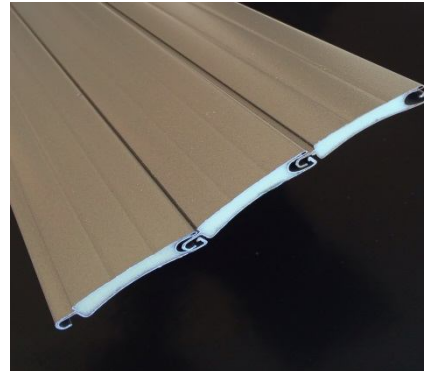

Produktinformation

Bänkjalusier

Teknisk information

Profilhöjd:	40 mm
Styrskena:	53 mm
Kassettstorlek:	165,205 mm
Maxhöjd:	1600 mm
Maxbredd:	6000 mm
Vikt jalusimatta:	4,0 kg m²
Håldimension:	Ingen

Bestämning av höjdmått vid väggmontage

- A: Dagöppningshöjd
- B: Totalhöjd/tillverkningshöjd
- C: Kassetthöjd/bredd*
- D: Minmått 35 mm