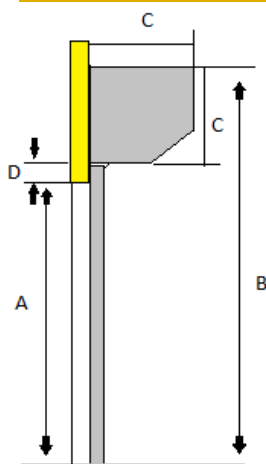

Produktinformation

Bänkjalusier

Teknisk information

Profilhöjd:	40 mm
Styrskena:	53 mm
Kassettstorlek:	165,205 mm
Maxhöjd:	1600 mm
Maxbredd:	6000 mm
Vikt jalusimatta:	4,0 kg m²
Håldimension:	Ingen

Bestämning av höjdmått vid väggmontage

- A: Dagöppningshöjd
- B: Totalhöjd/tillverkningshöjd
- C: Kassetthöjd/bredd*
- D: Minmått 35 mm