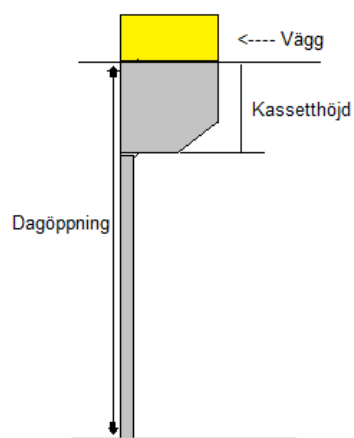

Bestämning av höjdmått vid nischmontage.

- Totalhöjd = Dagöppningshöjd
- Totalbredd = Dagöppningsbredd
- Vid nischmontage sker montage i befintlig dagöppning.
- Fördelaktigt då det inte finns plats ut på vägg.

Kassettstorlek H x B	Totalhöjd
165 x 165	1600 mm
205 x 205	2600 mm