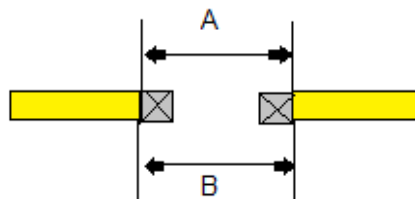

Bestämning av höjdmått vid nischmontage.

1. Totalhöjd = Dagöppningshöjd
   Totalbredd = Dagöppningsbredd
   Vid nischmontage sker montage i befintlig dagöppning.
   Fördelaktigt då det inte finns plats ut på vägg.

1. Väggmontage:
   A: Dagöppning
   B: Ytermått styrskena

1. Nischmontage:
   A: Dagöppning
   B: Ytermått styrskena