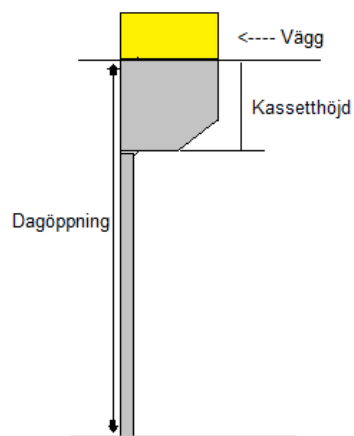

### Teknisk information

Profilhöjd:	40 mm
Styrskena:	53 mm
Kassetstorlek:	165 205  mm
Maxhöjd:	2600 mm
Maxbredd:	6000 mm
Vikt jalusimatta:	4,0 kg m <sup>2</sup>
Håldimension:	Ingen

Kassetstorlek H x B	Totalhöjd
165 x 165	1600 mm
205 x 205	2600 mm