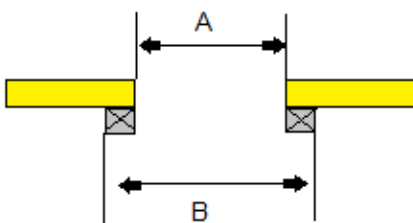

Bestämning av höjdmått vid nischmontage.

1. Totalhöjd = Dagöppningshöjd
   Totalbredd = Dagöppningsbredd
   Vid nischmontage sker montage i befintlig dagöppning.
   Fördelaktigt då det inte finns plats ut på vägg.

1. Väggmontage:
   A: Dagöppning
   B: Ytermått styrskena

1. Nischmontage:
   A: Dagöppning
   B: Ytermått styrskena