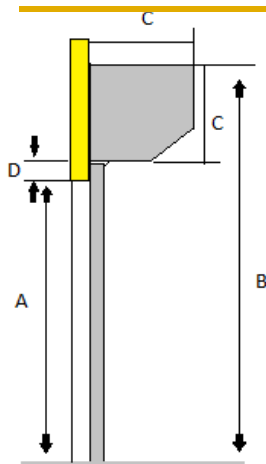

### Teknisk information

Profilhöjd:	40 mm
Styrskena:	53 mm
Kassetstorlek:	165 205  mm
Maxhöjd:	2600 mm
Maxbredd:	6000 mm
Vikt jalusimatta:	4,0 kg m <sup>2</sup>
Håldimension:	Ingen

Kassetstorlek H x B	Totalhöjd
165 x 165	1600 mm
205 x 205	2600 mm