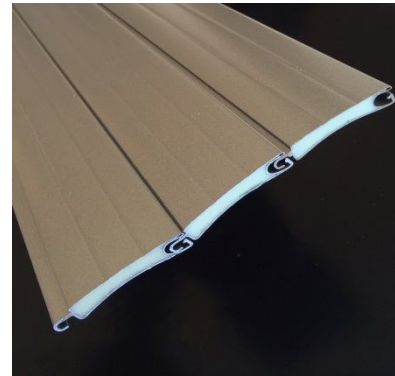

### Teknisk information

Profilhöjd:	40 mm
Styrskena:	53 mm
Kassetstorlek:	165 205  mm
Maxhöjd:	2600 mm
Maxbredd:	6000 mm
Vikt jalusimatta:	4,0 kg m <sup>2</sup>
Håldimension:	Ingen

Kassetstorlek H x B	Totalhöjd
165 x 165	1600 mm
205 x 205	2600 mm