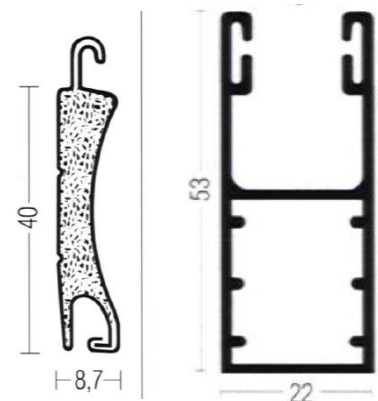

Alltech AB
Box 29 | 475 25 Hönö
Tel: 031-967350 | Fax: 031-969595
www.alltechab.se | info@alltechab.se

- Mer än 15 års erfarenhet av mekaniska inbrottsskydd. Hög säkerhet och kvalité