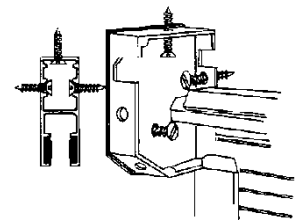

### Teknisk information

Profilhöjd:	40 mm
Styrskena:	53 mm
Kassetstorlek:	165 205  mm
Maxhöjd:	2600 mm
Maxbredd:	6000 mm
Vikt jalusimatta:	4,0 kg m <sup>2</sup>
Håldimension:	Ingen

Kassetstorlek H x B	Totalhöjd
165 x 165	1600 mm
205 x 205	2600 mm