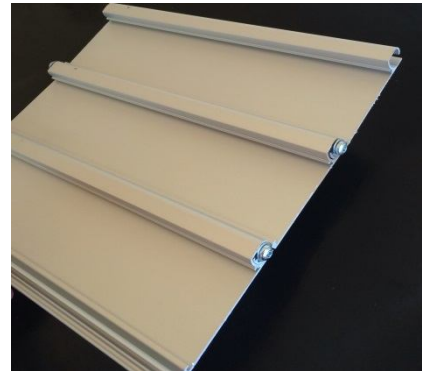

Rullgaller AG 80 – T

Teknisk information

Profilhöjd:	80 mm
Styrskena:	105 mm
Kassetstorlek:	250|300|360 mm
Maxhöjd:	5000 mm
Maxbredd:	7000 mm
Vikt galler matta:	7,0 kg m²
Håldimension:	Ingen

Bestämning av höjdmått vid väggmontage

- A: Dagöppningshöjd
- B: Totalhöjd/tillverkningshöjd
- C: Kassetthöjd/bredd
- D: Minmått 100 mm