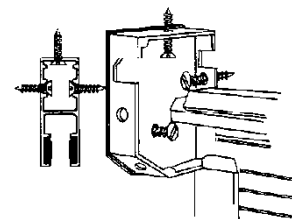

Bestämning av höjdmått vid väggmontage

- A: Dagöppningshöjd
- B: Totalhöjd/tillverkningshöjd
- C: Kassetthöjd/bredd
- D: Minmått 100 mm

Bestämning av höjdmått vid nischmontage.

- Totalhöjd = Dagöppningshöjd
- Totalbredd = Dagöppningsbredd
- Vid nischmontage sker montage i befintlig dagöppning.
- Fördelaktigt då det inte finns plats ut på vägg.

| Kassetstorlek H x B | Totalhöjd |
|---------------------|-----------|
| 250 x 250 | 2400 mm |
| 300 x 300 | 3600 mm |
| 360 x 360 | 5000 mm |

Väggmontage:

- A: Dagöppning
- B: Ytermått styrskena

Nischmontage: