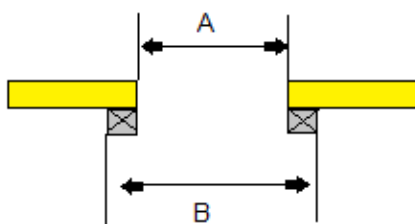

Väggmontage:

- A: Dagöppning
- B: Ytermått styrskena