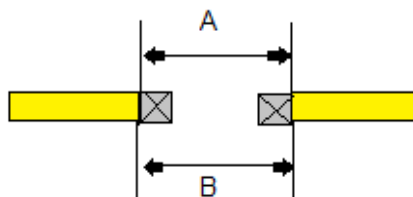

Rullgaller AG 80 – T

Teknisk information

Profilhöjd:	80 mm
Styrskena:	105 mm
Kassetstorlek:	250|300|360 mm
Maxhöjd:	5000 mm
Maxbredd:	7000 mm
Vikt galler matta:	7,0 kg m²
Håldimension:	Ingen

Bestämning av höjdmått vid väggmontage

- A: Dagöppningshöjd
- B: Totalhöjd/tillverkningshöjd
- C: Kassetthöjd/bredd
- D: Minmått 100 mm

Bestämning av höjdmått vid nischmontage.

- Totalhöjd = Dagöppningshöjd
- Totalbredd = Dagöppningsbredd
- Vid nischmontage sker montage i befintlig dagöppning.
- Fördelaktigt då det inte finns plats ut på vägg.

Kassetstorlek H x B	Totalhöjd
250 x 250	2400 mm
300 x 300	3600 mm
360 x 360	5000 mm

Väggmontage:

- A: Dagöppning
- B: Ytermått styrskena

Nischmontage:

- A: Dagöppning
- B: Ytermått styrskena