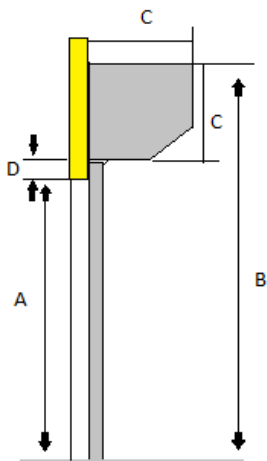

Rullgaller AG 80 – T

Teknisk information

Profilhöjd:	80 mm
Styrskena:	105 mm
Kassetstorlek:	250|300|360 mm
Maxhöjd:	5000 mm
Maxbredd:	7000 mm
Vikt galler matta:	7,0 kg m²
Håldimension:	Ingen

Bestämning av höjdmått vid väggmontage

- A: Dagöppningshöjd
- B: Totalhöjd/tillverkningshöjd
- C: Kassetthöjd/bredd
- D: Minmått 100 mm