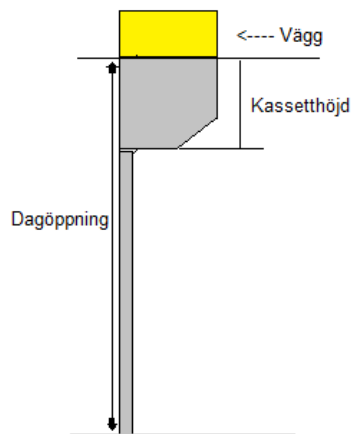

Rullgaller AG 80 – T

Teknisk information

| | |
|--------------------|-----------------------|
| Profilhöjd: | 80 mm |
| Styrskena: | 105 mm |
| Kassetstorlek: | 250 300 360 mm |
| Maxhöjd: | 5000 mm |
| Maxbredd: | 7000 mm |
| Vikt galler matta: | 7,0 kg m ² |
| Håldimension: | Ingen |

Bestämning av höjdmått vid väggmontage

- A: Dagöppningshöjd
- B: Totalhöjd/tillverkningshöjd
- C: Kassetthöjd/bredd
- D: Minmått 100 mm

Bestämning av höjdmått vid nischmontage.

- Totalhöjd = Dagöppningshöjd
- Totalbredd = Dagöppningsbredd
- Vid nischmontage sker montage i befintlig dagöppning.
- Fördelaktigt då det inte finns plats ut på vägg.