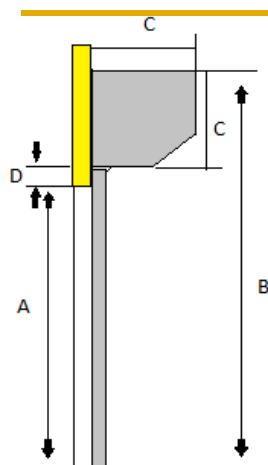

Produktinformation

ALLTECH AB
 RULLJALUSIER

Rullgaller ALLTECH CD 150

Teknisk information

Profilhöjd:	40 mm
Styrskena:	53 mm
Kassetstorlek:	165 205 mm
Maxhöjd:	2600 mm
Maxbredd:	6000 mm
Vikt jalusimatta:	4,0 kg m ²
Håldimension:	Ingen