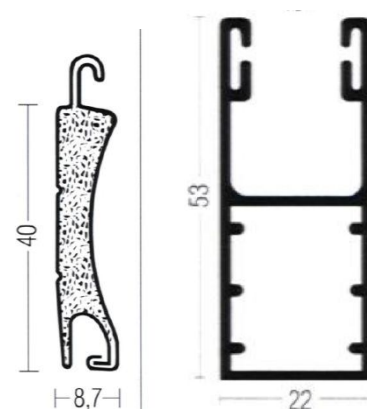

Produktinformation

ALLTECH AB
 RULLJALUSIER

Rullgaller ALLTECH CD 150

Teknisk information

Profilhöjd:	40 mm
Styrskena:	53 mm
Kassetstorlek:	165 205 mm
Maxhöjd:	2600 mm
Maxbredd:	6000 mm
Vikt jalusimatta:	4,0 kg m ²
Håldimension:	Ingen

Bestämning av höjdmått vid väggmontage

- A: Dagöppningshöjd
 B: Totalhöjd/tillverkningshöjd
 C: Kassetthöjd/bredd
 D: Minmått 35 mm

Bestämning av höjdmått vid nischmontage.

- Totalhöjd = Dagöppningshöjd
 Totalbredd = Dagöppningsbredd
 Vid nischmontage sker montage i befintlig dagöppning.
 Fördelaktigt då det inte finns plats ut på vägg.

Kassetstorlek H x B	Totalhöjd
165 x 165	1600 mm
205 x 205	2600 mm

- Väggmontage:
 A: Dagöppning
 B: Ytermått styrskena

- Nischmontage:
 A: Dagöppning
 B: Ytermått styrskena

Alltech AB
 Box 29 | 475 25 Hönö
 Tel: 031-967350 | Fax: 031-969595
www.alltechab.se | info@alltechab.se