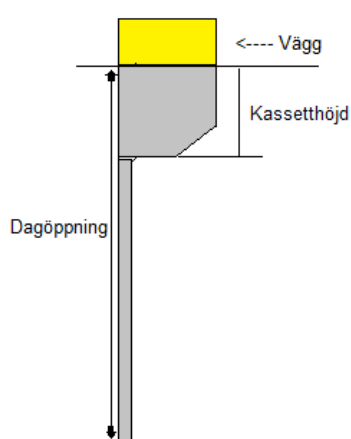

Produktinformation

ALLTECH AB
 RULLJALUSIER

Rullgaller ALLTECH CD 150

Teknisk information

Profilhöjd:	40 mm
Styrskena:	53 mm
Kassetstorlek:	165 205 mm
Maxhöjd:	2600 mm
Maxbredd:	6000 mm
Vikt jalusimatta:	4,0 kg m ²
Håldimension:	Ingen

Bestämning av höjdmått vid väggmontage

- A: Dagöppningshöjd
 B: Totalhöjd/tillverkningshöjd
 C: Kassetthöjd/bredd
 D: Minmått 35 mm

Bestämning av höjdmått vid nischmontage.

- Totalhöjd = Dagöppningshöjd
 Totalbredd = Dagöppningsbredd
 Vid nischmontage sker montage i befintlig dagöppning.
 Fördelaktigt då det inte finns plats ut på vägg.

Kassetstorlek H x B	Totalhöjd
165 x 165	1600 mm
205 x 205	2600 mm

- Väggmontage:
 A: Dagöppning
 B: Ytermått styrskena

- Nischmontage:
 A: Dagöppning
 B: Ytermått styrskena

Alltech AB
 Box 29 | 475 25 Hönö
 Tel: 031-967350 | Fax: 031-969595
www.alltechab.se | info@alltechab.se