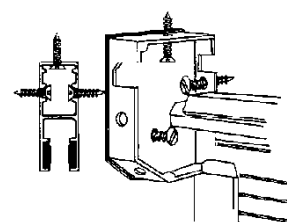

Bestämning av höjdmått vid väggmontage

- A: Dagöppningshöjd
 B: Totalhöjd/tillverkningshöjd
 C: Kassetthöjd/bredd
 D: Minmått 35 mm

Bestämning av höjdmått vid nischmontage.

- Totalhöjd = Dagöppningshöjd
 Totalbredd = Dagöppningsbredd
 Vid nischmontage sker montage i befintlig dagöppning.
 Fördelaktigt då det inte finns plats ut på vägg.

Kassetstorlek H x B	Totalhöjd
165 x 165	1600 mm
205 x 205	2600 mm

- Väggmontage:
 A: Dagöppning
 B: Ytermått styrskena

- Nischmontage:
 A: Dagöppning
 B: Ytermått styrskena

Alltech AB
 Box 29 | 475 25 Hönö
 Tel: 031-967350 | Fax: 031-969595
www.alltechab.se | info@alltechab.se