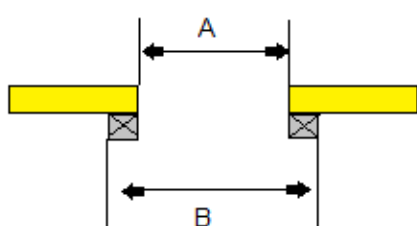

Bestämning av höjdmått vid väggmontage

- A: Dagöppningshöjd
 B: Totalhöjd/tillverkningshöjd
 C: Kassetthöjd/bredd
 D: Minmått 35 mm

Bestämning av höjdmått vid nischmontage.

- Totalhöjd = Dagöppningshöjd
 Totalbredd = Dagöppningsbredd
 Vid nischmontage sker montage i befintlig dagöppning.
 Fördelaktigt då det inte finns plats ut på vägg.

Kassetstorlek H x B	Totalhöjd
165 x 165	1600 mm
205 x 205	2600 mm

- Väggmontage:
 A: Dagöppning
 B: Ytermått styrskena

- Nischmontage:
 A: Dagöppning
 B: Ytermått styrskena

Alltech AB
 Box 29 | 475 25 Hönö
 Tel: 031-967350 | Fax: 031-969595
www.alltechab.se | info@alltechab.se