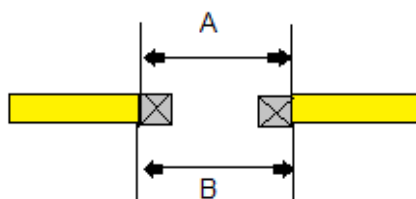

Bestämning av höjdmått vid väggmontage

- A: Dagöppningshöjd
 B: Totalhöjd/tillverkningshöjd
 C: Kassetthöjd/bredd
 D: Minmått 35 mm

Bestämning av höjdmått vid nischmontage.

- Totalhöjd = Dagöppningshöjd
 Totalbredd = Dagöppningsbredd
 Vid nischmontage sker montage i befintlig dagöppning.
 Fördelaktigt då det inte finns plats ut på vägg.

Kassetstorlek H x B	Totalhöjd
165 x 165	1600 mm
205 x 205	2600 mm

- Väggmontage:
 A: Dagöppning
 B: Ytermått styrskena

- Nischmontage:
 A: Dagöppning
 B: Ytermått styrskena

Alltech AB
 Box 29 | 475 25 Hönö
 Tel: 031-967350 | Fax: 031-969595
www.alltechab.se | info@alltechab.se