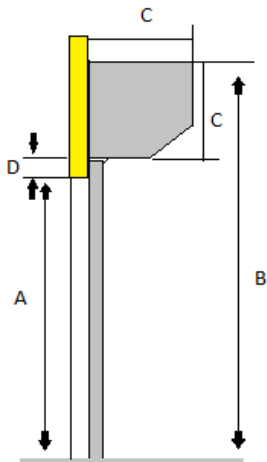

Manövreras med tubmotor som standard med eller utan nödmanöver och styrning sker via nyckelbrytare alternativt vippbrytare. Rullgallret förses med ett kassettsystem som skyddar produkten i upprullat läge.

Rullgaller AG 80 – T

Teknisk information

Profilhöjd:	80 mm
Styrskena:	105 mm
Kassetstorlek:	250 300 360 mm
Maxhöjd:	5000 mm
Maxbredd:	7000 mm
Vikt galler matta:	7,0 kg m ²
Håldimension:	Ingen

Bestämning av höjdmått vid väggmontage

Kassetstorlek H x B	Totalhöjd
250 x 250	2400 mm
300 x 300	3600 mm
360 x 360	5000 mm

- Väggmontage:
- A: Dagöppning
- B: Yttermått styrskena

- Nischmontage:
- A: Dagöppning
- B: Yttermått styrskena