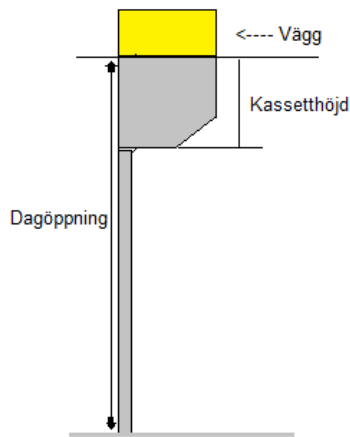

Rullgaller AG 80 – T

Teknisk information

Profilhöjd:	80 mm
Styrskena:	105 mm
Kassetstorlek:	250 300 360 mm
Maxhöjd:	5000 mm
Maxbredd:	7000 mm
Vikt galler matta:	7,0 kg m ²
Håldimension:	Ingen

Bestämning av höjdmått vid väggmontage

- A: Dagöppningshöjd
- B: Totalhöjd/tillverkningshöjd
- C: Kassetthöjd/bredd
- D: Minmått 100 mm

Bestämning av höjdmått vid nischmontage.

- Totalhöjd = Dagöppningshöjd
- Totalbredd = Dagöppningsbredd
- Vid nischmontage sker montage i befintlig dagöppning.
- Fördelaktigt då det inte finns plats ut på vägg.