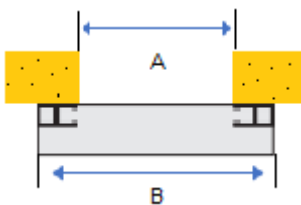

Rullgaller AG 80 – T

Teknisk information

Profilhöjd:	80 mm
Styrskena:	105 mm
Kassetstorlek:	250 300 360 mm
Maxhöjd:	5000 mm
Maxbredd:	7000 mm
Vikt galler matta:	7,0 kg m ²
Håldimension:	Ingen

Bestämning av höjdmått vid väggmontage

- A: Dagöppningshöjd
- B: Totalhöjd/tillverkningshöjd
- C: Kassetthöjd/bredd
- D: Minmått 100 mm

Bestämning av höjdmått vid nischmontage.

- Totalhöjd = Dagöppningshöjd
- Totalbredd = Dagöppningsbredd
- Vid nischmontage sker montage i befintlig dagöppning.
- Fördelaktigt då det inte finns plats ut på vägg.

Kassetstorlek H x B	Totalhöjd
250 x 250	2400 mm
300 x 300	3600 mm
360 x 360	5000 mm

- Väggmontage:
- A: Dagöppning
- B: Yttermått styrskena

- Nischmontage:
- A: Dagöppning
- B: Yttermått styrskena