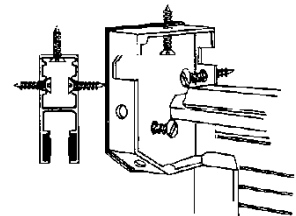

Bestämning av höjdmått vid nischmontage.

- Totalhöjd = Dagöppningshöjd
- Totalbredd = Dagöppningsbredd
- Vid nischmontage sker montage i befintlig dagöppning.
- Fördelaktigt då det inte finns plats ut på vägg.

Kassetstorlek H x B	Totalhöjd
250 x 250	2400 mm
300 x 300	3600 mm
360 x 360	5000 mm

- Väggmontage:
- A: Dagöppning
- B: Yttermått styrskena