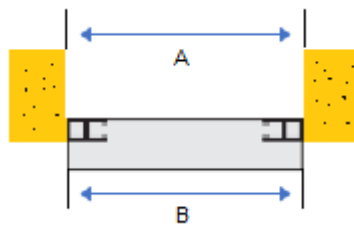

- A: Dagöppningshöjd
- B: Totalhöjd/tillverkningshöjd
- C: Kassetthöjd/bredd
- D: Minmått 100 mm

Bestämning av höjdmått vid nischmontage.

- Totalhöjd = Dagöppningshöjd
- Totalbredd = Dagöppningsbredd
- Vid nischmontage sker montage i befintlig dagöppning.
- Fördelaktigt då det inte finns plats ut på vägg.

Kassetstorlek H x B	Totalhöjd
250 x 250	2400 mm
300 x 300	3600 mm
360 x 360	5000 mm

- Väggmontage:
- A: Dagöppning
- B: Yttermått styrskena

- Nischmontage:
- A: Dagöppning
- B: Yttermått styrskena