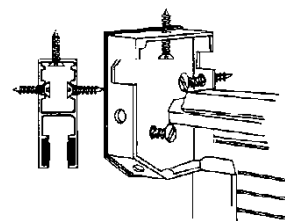

Bestämning av höjdmått vid väggmontage

- A: Dagöppningshöjd
 B: Totalhöjd/tillverkningshöjd
 C: Kassetthöjd/bredd
 D: Minmått 35 mm

Bestämning av höjdmått vid nischmontage.

- Totalhöjd = Dagöppningshöjd
 Totalbredd = Dagöppningsbredd
 Vid nischmontage sker montage i befintlig dagöppning.
 Fördelaktigt då det inte finns plats ut på vägg.

Kassettstorlek H x B	Totalhöjd
165 x 165	1600 mm
205 x 205	2600 mm

- Väggmontage:
 A: Dagöppning
 B: Ytermått styrskena

- Nischmontage:
 A: Dagöppning
 B: Ytermått styrskena

Alltech AB

Box 29 | 475 25 Hönö
 Tel: 031-967350 | Fax: 031-969595
www.alltechab.se | info@alltechab.se