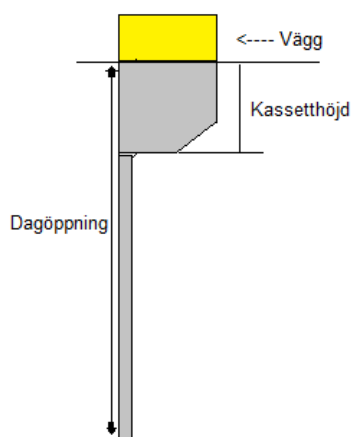

Produktinformation

ALLTECH AB
 RULLJALUSIER

Rullgaller ALLTECH CD 150

Teknisk information

Profilhöjd:	40 mm
Styrskena:	53 mm
Kassettstorlek:	165 205 mm
Maxhöjd:	2600 mm
Maxbredd:	6000 mm
Vikt jalusimatta:	4,0 kg m ²
Håldimension:	Ingen

Bestämning av höjdmått vid väggmontage

- A: Dagöppningshöjd
 B: Totalhöjd/tillverkningshöjd
 C: Kassetthöjd/bredd
 D: Minmått 35 mm

Bestämning av höjdmått vid nischmontage.

- Totalhöjd = Dagöppningshöjd
 Totalbredd = Dagöppningsbredd
 Vid nischmontage sker montage i befintlig dagöppning.
 Fördelaktigt då det inte finns plats ut på vägg.