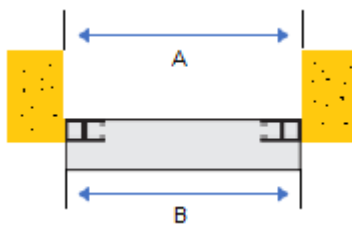

Bestämning av höjdmått vid väggmontage

- A: Dagöppningshöjd
 B: Totalhöjd/tillverkningshöjd
 C: Kassetthöjd/bredd
 D: Minmått 35 mm

Bestämning av höjdmått vid nischmontage.

- Totalhöjd = Dagöppningshöjd
 Totalbredd = Dagöppningsbredd
 Vid nischmontage sker montage i befintlig dagöppning.
 Fördelaktigt då det inte finns plats ut på vägg.

Kassettstorlek H x B	Totalhöjd
165 x 165	1600 mm
205 x 205	2600 mm

- Väggmontage:
 A: Dagöppning
 B: Ytermått styrskena

- Nischmontage:
 A: Dagöppning
 B: Ytermått styrskena

Alltech AB

Box 29 | 475 25 Hönö
 Tel: 031-967350 | Fax: 031-969595
www.alltechab.se | info@alltechab.se