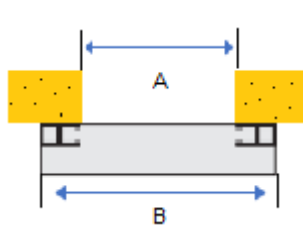

Bestämning av höjdmått vid väggmontage

- A: Dagöppningshöjd
 B: Totalhöjd/tillverkningshöjd
 C: Kassetthöjd/bredd
 D: Minmått 35 mm

Bestämning av höjdmått vid nischmontage.

- Totalhöjd = Dagöppningshöjd
 Totalbredd = Dagöppningsbredd
 Vid nischmontage sker montage i befintlig dagöppning.
 Fördelaktigt då det inte finns plats ut på vägg.

Kassettstorlek H x B	Totalhöjd
165 x 165	1600 mm
205 x 205	2600 mm

- Väggmontage:
 A: Dagöppning
 B: Ytermått styrskena

- Nischmontage:
 A: Dagöppning
 B: Ytermått styrskena

Alltech AB

Box 29 | 475 25 Hönö
 Tel: 031-967350 | Fax: 031-969595
www.alltechab.se | info@alltechab.se