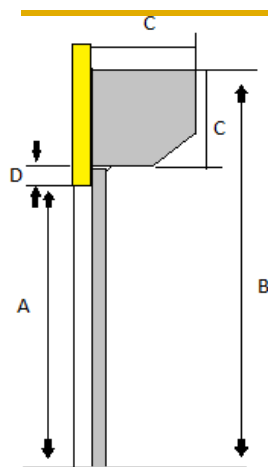

Produktinformation

ALLTECH AB
 RULLJALUSIER

Rullgaller ALLTECH CD 150

Teknisk information

Profilhöjd:	40 mm
Styrskena:	53 mm
Kassettstorlek:	165 205 mm
Maxhöjd:	2600 mm
Maxbredd:	6000 mm
Vikt jalusimatta:	4,0 kg m ²
Håldimension:	Ingen