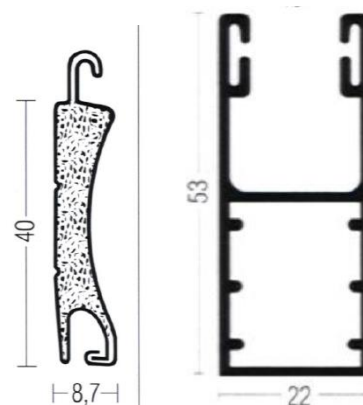

Produktinformation

ALLTECH AB
 RULLJALUSIER

Rullgaller ALLTECH CD 150

Teknisk information

Profilhöjd:	40 mm
Styrskena:	53 mm
Kassettstorlek:	165 205 mm
Maxhöjd:	2600 mm
Maxbredd:	6000 mm
Vikt jalusimatta:	4,0 kg m ²
Håldimension:	Ingen

Bestämning av höjdmått vid väggmontage

- A: Dagöppningshöjd
 B: Totalhöjd/tillverkningshöjd
 C: Kassetthöjd/bredd
 D: Minmått 35 mm

Bestämning av höjdmått vid nischmontage.

- Totalhöjd = Dagöppningshöjd
 Totalbredd = Dagöppningsbredd
 Vid nischmontage sker montage i befintlig dagöppning.
 Fördelaktigt då det inte finns plats ut på vägg.

Kassettstorlek H x B	Totalhöjd
165 x 165	1600 mm
205 x 205	2600 mm

- Väggmontage:
 A: Dagöppning
 B: Ytermått styrskena

- Nischmontage:
 A: Dagöppning
 B: Ytermått styrskena

Alltech AB

Box 29 | 475 25 Hönö
 Tel: 031-967350 | Fax: 031-969595
www.alltechab.se | info@alltechab.se