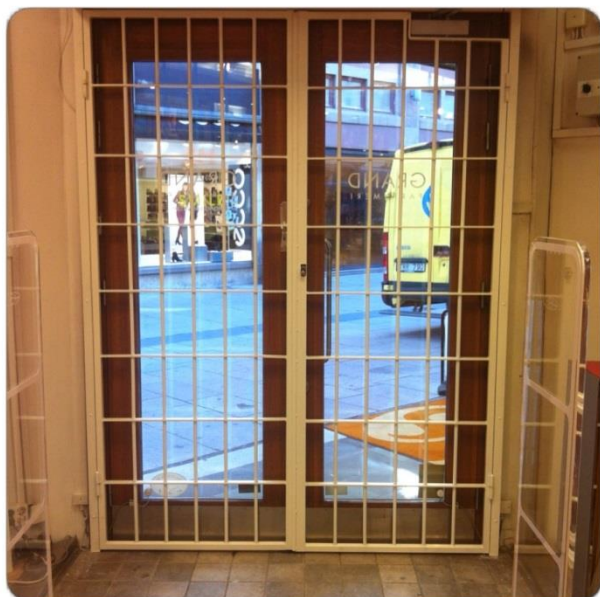

Smidesgaller & Gallergrindar

SMIDESGALLER OCH GALLERGRINDAR FÖR SKYDD MOT INBROTT!

Alltech AB levererar smidesgaller och gallergrindar som är ett effektivt skydd mot inbrott.

Smidesgaller: Lämpligt för fönster, kontorslokaler, industrilokaler, källarfönster och lagerfönster.

Monteras inomhus eller utomhus. Levereras som fasta galler alternativt öppningsbara galler.

Gallergrindar: Lämpligt för entréer, kontor och lager. Monteras inomhus eller utomhus. Levererar öppningsbara enkelgrindar alternativt pargrindar.

Färg: Vit alternativt svart som standard. Kan även levereras i övriga kulörer enligt RAL skalan.

Kan kompletteras med olika typ av lås.

Produktinformation

Smidesgaller

Teknisk information	Fasta eller öppningsbara
Ram av fyrkantsprofil:	30x30x2 mm
Maskvidd:	150x300 mm
Vikt:	18kg m ²