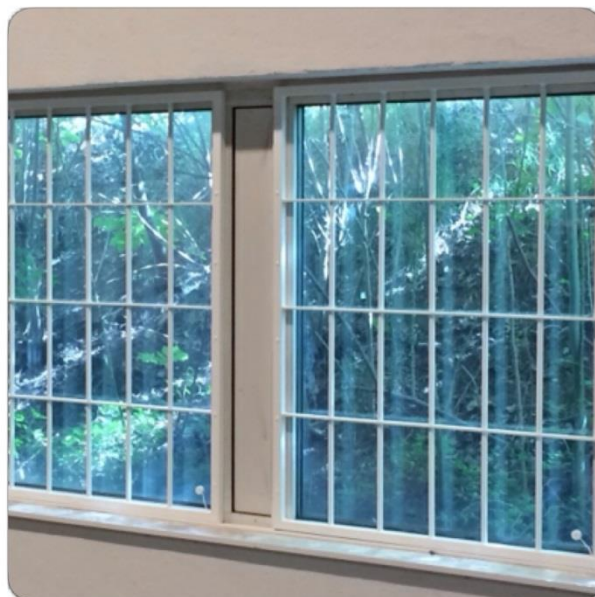

Smidesgaller & Gallergrindar

SMIDESGALLER OCH GALLERGRINDAR FÖR SKYDD MOT INBROTT!

Alltech AB levererar smidesgaller och gallergrindar som är ett effektivt skydd mot inbrott.

Smidesgaller: Lämpligt för fönster, kontorslokaler, industrilokaler, källarfönster och lagerfönster.

Monteras inomhus eller utomhus. Levereras som fasta galler alternativt öppningsbara galler.

Gallergrindar: Lämpligt för entréer, kontor och lager. Monteras inomhus eller utomhus. Levererar öppningsbara enkelgrindar alternativt pargrindar.

Färg: Vit alternativt svart som standard. Kan även levereras i övriga kulörer enligt RAL skalan.

Kan kompletteras med olika typ av lås.

Produktinformation

Smidesgaller

Teknisk information	Fasta eller öppningsbara
Ram av fyrkantsprofil:	30x30x2 mm
Maskvidd:	150x300 mm
Vikt:	18kg m ²