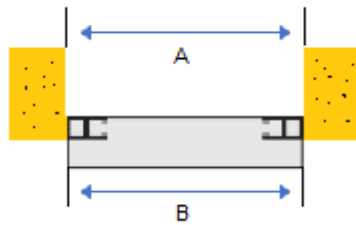

Produktinformation

Bänkjalusier

Teknisk information

Profilhöjd:	40 mm
Styrskena:	53 mm
Kassettstorlek:	165,205 mm
Maxhöjd:	1600 mm
Maxbredd:	6000 mm
Vikt jalusimatta:	4,0 kg m ²
Håldimension:	Ingen

Bestämning av höjdmått vid väggmontage

- A: Dagöppningshöjd
- B: Totalhöjd/tillverkningshöjd
- C: Kassetthöjd/bredd*
- D: Minmått 35 mm

Bestämning av höjdmått vid nischmontage.

- Totalhöjd = Dagöppningshöjd
- Totalbredd = Dagöppningsbredd
- Vid nischmontage sker montage i befintlig dagöppning.
- Fördelaktigt då det inte finns plats ut på vägg.

Kassettstorlek H x B	Totalhöjd
165 x 165	1600 mm
205 x 205	2600 mm

- Väggmontage:
- A: Dagöppning
 - B: Ytermått styrskena

- Nischmontage:
- A: Dagöppning
 - B: Ytermått styrskena

Alltech AB

Box 29 | 475 25 Hönö
 Tel: 031-967350 | Fax: 031-969595
www.alltechab.se | info@alltechab.se