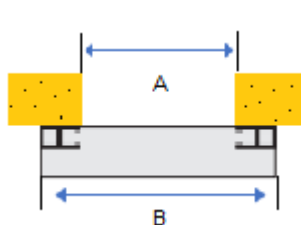

Produktinformation

Bänkjalusier

Teknisk information

Profilhöjd:	40 mm
Styrskena:	53 mm
Kassettstorlek:	165,205 mm
Maxhöjd:	1600 mm
Maxbredd:	6000 mm
Vikt jalusimatta:	4,0 kg m ²
Håldimension:	Ingen

Bestämning av höjdmått vid väggmontage

- A: Dagöppningshöjd
- B: Totalhöjd/tillverkningshöjd
- C: Kassetthöjd/bredd*
- D: Minmått 35 mm

Bestämning av höjdmått vid nischmontage.

- Totalhöjd = Dagöppningshöjd
- Totalbredd = Dagöppningsbredd
- Vid nischmontage sker montage i befintlig dagöppning.
- Fördelaktigt då det inte finns plats ut på vägg.

Kassettstorlek H x B	Totalhöjd
165 x 165	1600 mm
205 x 205	2600 mm

- Väggmontage:
- A: Dagöppning
 - B: Ytermått styrskena

- Nischmontage:
- A: Dagöppning
 - B: Ytermått styrskena

Alltech AB

Box 29 | 475 25 Hönö
 Tel: 031-967350 | Fax: 031-969595
www.alltechab.se | info@alltechab.se