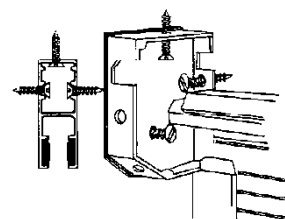

Produktinformation

Bänkjalusier

Teknisk information

Profilhöjd:	40 mm
Styrskena:	53 mm
Kassettstorlek:	165,205 mm
Maxhöjd:	1600 mm
Maxbredd:	6000 mm
Vikt jalusimatta:	4,0 kg m ²
Håldimension:	Ingen

Bestämning av höjdmått vid väggmontage

- A: Dagöppningshöjd
- B: Totalhöjd/tillverkningshöjd
- C: Kassetthöjd/bredd*
- D: Minmått 35 mm

Bestämning av höjdmått vid nischmontage.

- Totalhöjd = Dagöppningshöjd
- Totalbredd = Dagöppningsbredd
- Vid nischmontage sker montage i befintlig dagöppning.
- Fördelaktigt då det inte finns plats ut på vägg.

Kassettstorlek H x B	Totalhöjd
165 x 165	1600 mm
205 x 205	2600 mm

- Väggmontage:
- A: Dagöppning
 - B: Ytermått styrskena

- Nischmontage:
- A: Dagöppning
 - B: Ytermått styrskena

Alltech AB

Box 29 | 475 25 Hönö
 Tel: 031-967350 | Fax: 031-969595
www.alltechab.se | info@alltechab.se