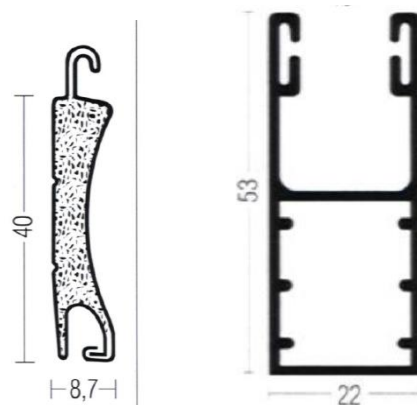

Produktinformation

Bänkjalusier

Teknisk information

Profilhöjd:	40 mm
Styrskena:	53 mm
Kassettstorlek:	165,205 mm
Maxhöjd:	1600 mm
Maxbredd:	6000 mm
Vikt jalusimatta:	4,0 kg m ²
Håldimension:	Ingen

Bestämning av höjdmått vid väggmontage

- A: Dagöppningshöjd
- B: Totalhöjd/tillverkningshöjd
- C: Kassetthöjd/bredd*
- D: Minmått 35 mm

Bestämning av höjdmått vid nischmontage.

- Totalhöjd = Dagöppningshöjd
- Totalbredd = Dagöppningsbredd
- Vid nischmontage sker montage i befintlig dagöppning.
- Fördelaktigt då det inte finns plats ut på vägg.

Kassettstorlek H x B	Totalhöjd
165 x 165	1600 mm
205 x 205	2600 mm

- Väggmontage:
- A: Dagöppning
 - B: Ytermått styrskena

- Nischmontage:
- A: Dagöppning
 - B: Ytermått styrskena

Alltech AB

Box 29 | 475 25 Hönö
 Tel: 031-967350 | Fax: 031-969595
www.alltechab.se | info@alltechab.se