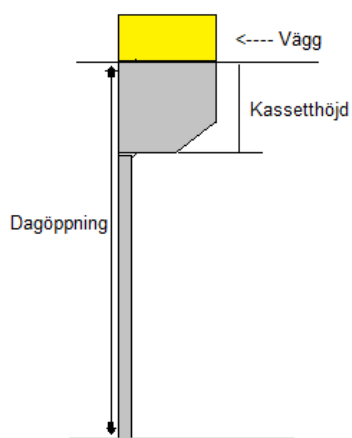

Produktinformation

Bänkjalusier

Teknisk information

Profilhöjd:	40 mm
Styrskena:	53 mm
Kassettstorlek:	165,205 mm
Maxhöjd:	1600 mm
Maxbredd:	6000 mm
Vikt jalusimatta:	4,0 kg m ²
Håldimension:	Ingen

Bestämning av höjdmått vid väggmontage

- A: Dagöppningshöjd
- B: Totalhöjd/tillverkningshöjd
- C: Kassetthöjd/bredd*
- D: Minmått 35 mm

Bestämning av höjdmått vid nischmontage.

- Totalhöjd = Dagöppningshöjd
- Totalbredd = Dagöppningsbredd
- Vid nischmontage sker montage i befintlig dagöppning.
- Fördelaktigt då det inte finns plats ut på vägg.

Kassettstorlek H x B	Totalhöjd
165 x 165	1600 mm
205 x 205	2600 mm

- Väggmontage:
- A: Dagöppning
 - B: Ytermått styrskena

- Nischmontage:
- A: Dagöppning
 - B: Ytermått styrskena

Alltech AB

Box 29 | 475 25 Hönö
 Tel: 031-967350 | Fax: 031-969595
www.alltechab.se | info@alltechab.se