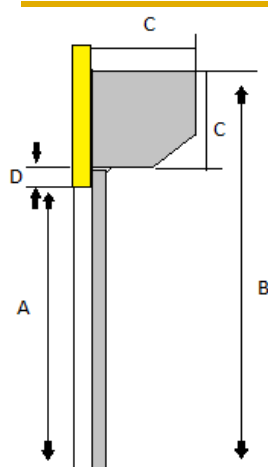

Produktinformation

Bänkjalusier

Teknisk information

Profilhöjd:	40 mm
Styrskena:	53 mm
Kassettstorlek:	165,205 mm
Maxhöjd:	1600 mm
Maxbredd:	6000 mm
Vikt jalusimatta:	4,0 kg m ²
Håldimension:	Ingen

Bestämning av höjdmått vid väggmontage