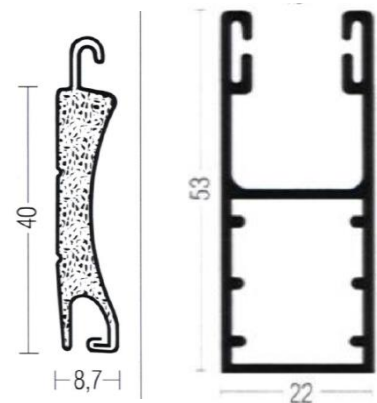

Kan även erbjuda inbyggda fönsterjalousier. Kontakta någon av våra duktiga säljare för mer information: 031-967350

Produktinformation

ALLTECH AB
 RULLJALUSIER

Fönsterjalusier CD 150

Teknisk information

Profilhöjd:	40 mm
Styrskena:	53 mm
Kassettstorlek:	165 205 mm
Maxhöjd:	2600 mm
Maxbredd:	6000 mm
Vikt jalusimatta:	4,0 kg m ²
Håldimension:	Ingen

Bestämning av höjdmått vid väggmontage

- A: Dagöppningshöjd
 B: Totalhöjd/tillverkningshöjd
 C: Kassetthöjd/bredd*
 D: Minmått 35 mm

Bestämning av höjdmått vid nischmontage.

- Totalhöjd = Dagöppningshöjd
 Totalbredd = Dagöppningsbredd
 Vid nischmontage sker montage i befintlig dagöppning.
 Fördelaktigt då det inte finns plats ut på vägg.

Kassettstorlek H x B	Totalhöjd
165 x 165	1600 mm
205 x 205	2600 mm

- Väggmontage:
 A: Dagöppning
 B: Yttermått styrskena

- Nischmontage:
 A: Dagöppning
 B: Yttermått styrskena

Alltech AB

Box 29 | 475 25 Hönö
 Tel: 031-967350 | Fax: 031-969595
www.alltechab.se | info@alltechab.se