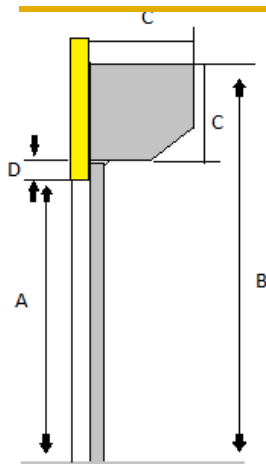

Kan även erbjuda inbyggda fönsterjalousier. Kontakta någon av våra duktiga säljare för mer information: 031-967350

Produktinformation

ALLTECH AB
 RULLJALUSIER

Fönsterjalusier CD 150

Teknisk information

Profilhöjd:	40 mm
Styrskena:	53 mm
Kassettstorlek:	165 205 mm
Maxhöjd:	2600 mm
Maxbredd:	6000 mm
Vikt jalusimatta:	4,0 kg m ²
Håldimension:	Ingen

Bestämning av höjdmått vid väggmontage

- A: Dagöppningshöjd
 B: Totalhöjd/tillverkningshöjd
 C: Kassetthöjd/bredd*
 D: Minmått 35 mm

Bestämning av höjdmått vid nischmontage.

- Totalhöjd = Dagöppningshöjd
 Totalbredd = Dagöppningsbredd
 Vid nischmontage sker montage i befintlig dagöppning.
 Fördelaktigt då det inte finns plats ut på vägg.

Kassettstorlek H x B	Totalhöjd
165 x 165	1600 mm
205 x 205	2600 mm

- Väggmontage:
 A: Dagöppning
 B: Yttermått styrskena

- Nischmontage:
 A: Dagöppning
 B: Yttermått styrskena

Alltech AB

Box 29 | 475 25 Hönö
 Tel: 031-967350 | Fax: 031-969595
www.alltechab.se | info@alltechab.se