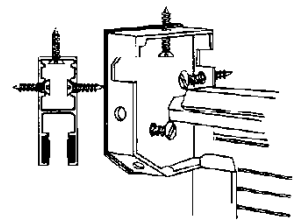

Bestämning av höjdmått vid väggmontage

- A: Dagöppningshöjd
 B: Totalhöjd/tillverkningshöjd
 C: Kassetthöjd/bredd*
 D: Minmått 35 mm

Bestämning av höjdmått vid nischmontage.

- Totalhöjd = Dagöppningshöjd
 Totalbredd = Dagöppningsbredd
 Vid nischmontage sker montage i befintlig dagöppning.
 Fördelaktigt då det inte finns plats ut på vägg.

Kassettstorlek H x B	Totalhöjd
165 x 165	1600 mm
205 x 205	2600 mm

- Väggmontage:
 A: Dagöppning
 B: Yttermått styrskena

- Nischmontage:
 A: Dagöppning
 B: Yttermått styrskena

Alltech AB

Box 29 | 475 25 Hönö
 Tel: 031-967350 | Fax: 031-969595
www.alltechab.se | info@alltechab.se