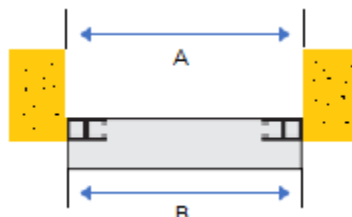

Bestämning av höjdmått vid väggmontage

- A: Dagöppningshöjd
 B: Totalhöjd/tillverkningshöjd
 C: Kassetthöjd/bredd*
 D: Minmått 35 mm

Bestämning av höjdmått vid nischmontage.

- Totalhöjd = Dagöppningshöjd
 Totalbredd = Dagöppningsbredd
 Vid nischmontage sker montage i befintlig dagöppning.
 Fördelaktigt då det inte finns plats ut på vägg.

Kassettstorlek H x B	Totalhöjd
165 x 165	1600 mm
205 x 205	2600 mm

- Väggmontage:
 A: Dagöppning
 B: Yttermått styrskena

- Nischmontage:
 A: Dagöppning
 B: Yttermått styrskena

Alltech AB

Box 29 | 475 25 Hönö
 Tel: 031-967350 | Fax: 031-969595
www.alltechab.se | info@alltechab.se