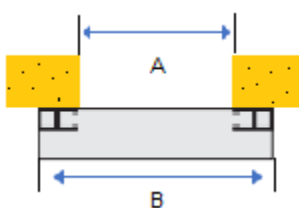

Bestämning av höjdmått vid väggmontage

- A: Dagöppningshöjd
 B: Totalhöjd/tillverkningshöjd
 C: Kassetthöjd/bredd*
 D: Minmått 35 mm

Bestämning av höjdmått vid nischmontage.

- Totalhöjd = Dagöppningshöjd
 Totalbredd = Dagöppningsbredd
 Vid nischmontage sker montage i befintlig dagöppning.
 Fördelaktigt då det inte finns plats ut på vägg.

Kassettstorlek H x B	Totalhöjd
165 x 165	1600 mm
205 x 205	2600 mm

- Väggmontage:
 A: Dagöppning
 B: Yttermått styrskena

- Nischmontage:
 A: Dagöppning
 B: Yttermått styrskena

Alltech AB

Box 29 | 475 25 Hönö
 Tel: 031-967350 | Fax: 031-969595
www.alltechab.se | info@alltechab.se