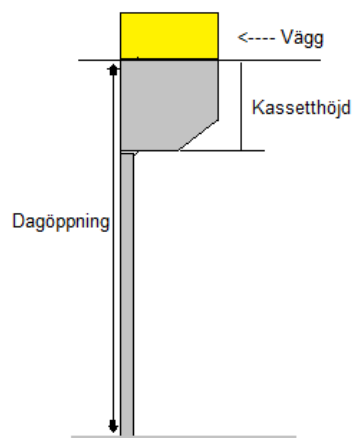

Kan även erbjuda inbyggda fönsterjalousier. Kontakta någon av våra duktiga säljare för mer information: 031-967350

Produktinformation

ALLTECH AB
 RULLJALUSIER

Fönsterjalusier CD 150

Teknisk information

Profilhöjd:	40 mm
Styrskena:	53 mm
Kassettstorlek:	165 205 mm
Maxhöjd:	2600 mm
Maxbredd:	6000 mm
Vikt jalusimatta:	4,0 kg m ²
Håldimension:	Ingen

Bestämning av höjdmått vid väggmontage

- A: Dagöppningshöjd
 B: Totalhöjd/tillverkningshöjd
 C: Kassetthöjd/bredd*
 D: Minmått 35 mm

Bestämning av höjdmått vid nischmontage.

- Totalhöjd = Dagöppningshöjd
 Totalbredd = Dagöppningsbredd
 Vid nischmontage sker montage i befintlig dagöppning.
 Fördelaktigt då det inte finns plats ut på vägg.