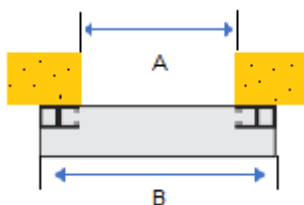

Bestämning av höjdmått vid nischmontage.

1. Totalhöjd = Dagöppningshöjd
   Totalbredd = Dagöppningsbredd
   Vid nischmontage sker montage i befintlig dagöppning.
   Fördelaktigt då det inte finns plats ut på vägg.

Kassetstorlek H x B	Totalhöjd
250 x 250	2400 mm
300 x 300	3600 mm
360 x 360	5000 mm

1. Väggmontage:
   A: Dagöppning
   B: Ytermått styrskena