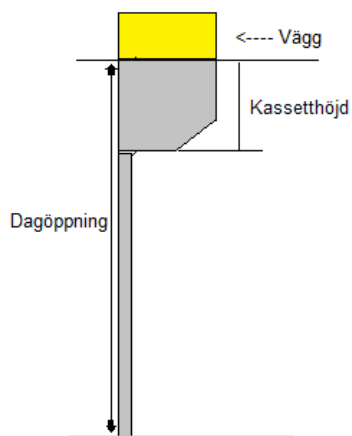

Rullgaller AG 80 – S

Teknisk information

Profilhöjd:	80 mm
Styrskena:	105 mm
Kassetstorlek:	250|300|360 mm
Maxhöjd:	5000 mm
Maxbredd:	7000 mm
Vikt galleratta:	7,0 kg m²
Håldimension:	40 x 120 mm

Bestämning av höjdmått vid väggmontage

1. A: Dagöppningshöjd
   B: Totalhöjd/tillverkningshöjd
   C: Kassetthöjd/bredd*
   D: Minmått 100 mm

Bestämning av höjdmått vid nischmontage.

1. Totalhöjd = Dagöppningshöjd
   Totalbredd = Dagöppningsbredd
   Vid nischmontage sker montage i befintlig dagöppning.
   Fördelaktigt då det inte finns plats ut på vägg.

Kassetstorlek H x B	Totalhöjd
250 x 250	2400 mm
300 x 300	3600 mm
360 x 360	5000 mm

1. Väggmontage:
   A: Dagöppning
   B: Ytermått styrskena

1. Nischmontage:
   A: Dagöppning
   B: Ytermått styrskena