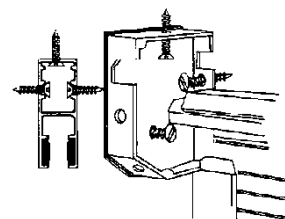

Bestämning av höjdmått vid nischmontage.

1. Totalhöjd = Dagöppningshöjd
   Totalbredd = Dagöppningsbredd
   Vid nischmontage sker montage i befintlig dagöppning.
   Fördelaktigt då det inte finns plats ut på vägg.

Kassetstorlek H x B	Totalhöjd
250 x 250	2400 mm
300 x 300	3600 mm
360 x 360	5000 mm

1. Väggmontage:
   A: Dagöppning
   B: Ytermått styrskena