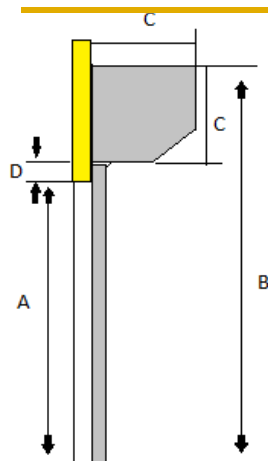

## Teknisk information

Profilhöjd:	80 mm
Styrskena:	105 mm
Kassetstorlek:	250 300 360 mm
Maxhöjd:	5000 mm
Maxbredd:	7000 mm
Vikt galleratta:	7,0 kg m <sup>2</sup>
Håldimension:	40 x 120 mm