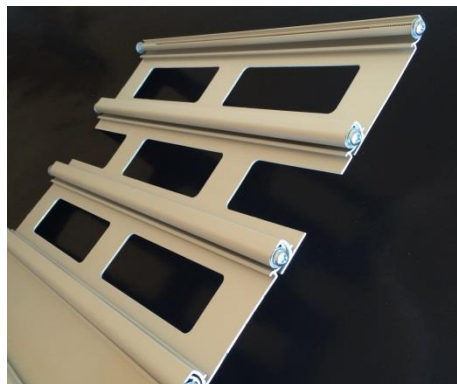

Rullgaller AG 80 – S

Teknisk information

Profilhöjd:	80 mm
Styrskena:	105 mm
Kassetstorlek:	250|300|360 mm
Maxhöjd:	5000 mm
Maxbredd:	7000 mm
Vikt galleratta:	7,0 kg m²
Håldimension:	40 x 120 mm

Bestämning av höjdmått vid väggmontage

1. A: Dagöppningshöjd
   B: Totalhöjd/tillverkningshöjd
   C: Kassetthöjd/bredd*
   D: Minmått 100 mm