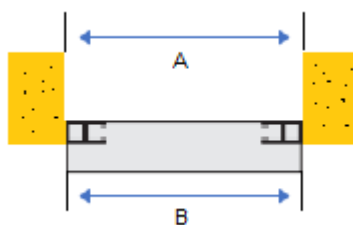

1. Nischmontage:
   A: Dagöppning
   B: Ytermått styrskena