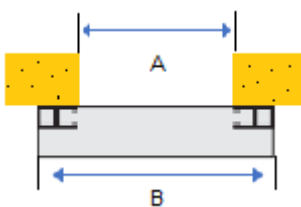

1. Väggmontage:
2. A: Dagöppning
   - B: Ytermått styrskena