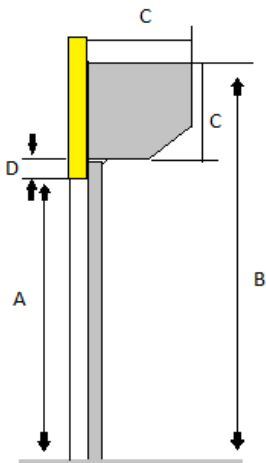

### Teknisk information

Profilhöjd:	80 mm
Styrskena:	105 mm
Kassetstorlek:	250 300 360 mm
Maxhöjd:	5000 mm
Maxbredd:	7000 mm
Vikt galler matta:	7,0 kg m <sup>2</sup>
Håldimension:	Ingen