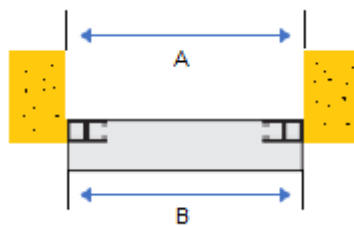

1. Nischmontage:
2. A: Dagöppning
   - B: Ytermått styrskena