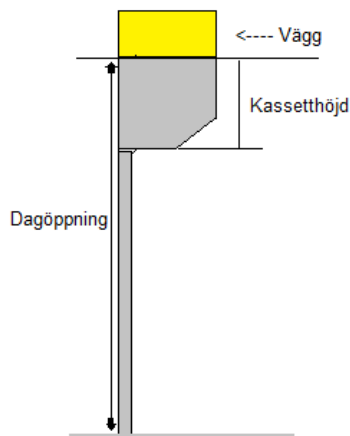

Bestämning av höjdmått vid nischmontage

- Totalhöjd = Dagöppningshöjd
- Totalbredd = Dagöppningsbredd
- Vid nischmontage sker montage i befintlig dagöppning.
- Fördelaktigt då det inte finns plats ut på vägg.

Kassetstorlek H x B	Totalhöjd
250 x 250	2400 mm
300 x 300	3600 mm
360 x 360	5000 mm