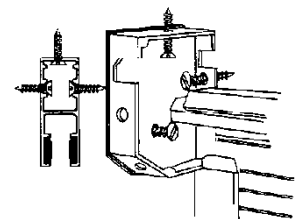

1. Väggmontage:
2. A: Dagöppning
   - B: Ytermått styrskena