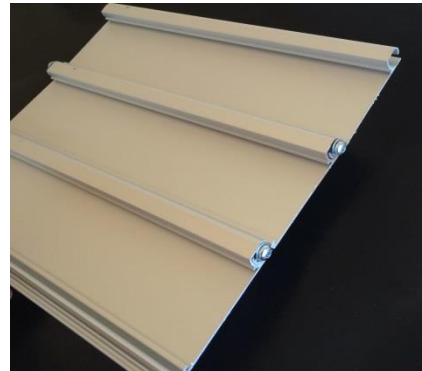

Rullgaller AG 80 – T

Teknisk information

Profilhöjd:	80 mm
Styrskena:	105 mm
Kassetstorlek:	250|300|360 mm
Maxhöjd:	5000 mm
Maxbredd:	7000 mm
Vikt galler matta:	7,0 kg m²
Håldimension:	Ingen

Bestämning av höjdmått vid väggmontage

- A: Dagöppningshöjd
- B: Totalhöjd/tillverkningshöjd
- C: Kassetthöjd/bredd
- D: Minmått 100 mm